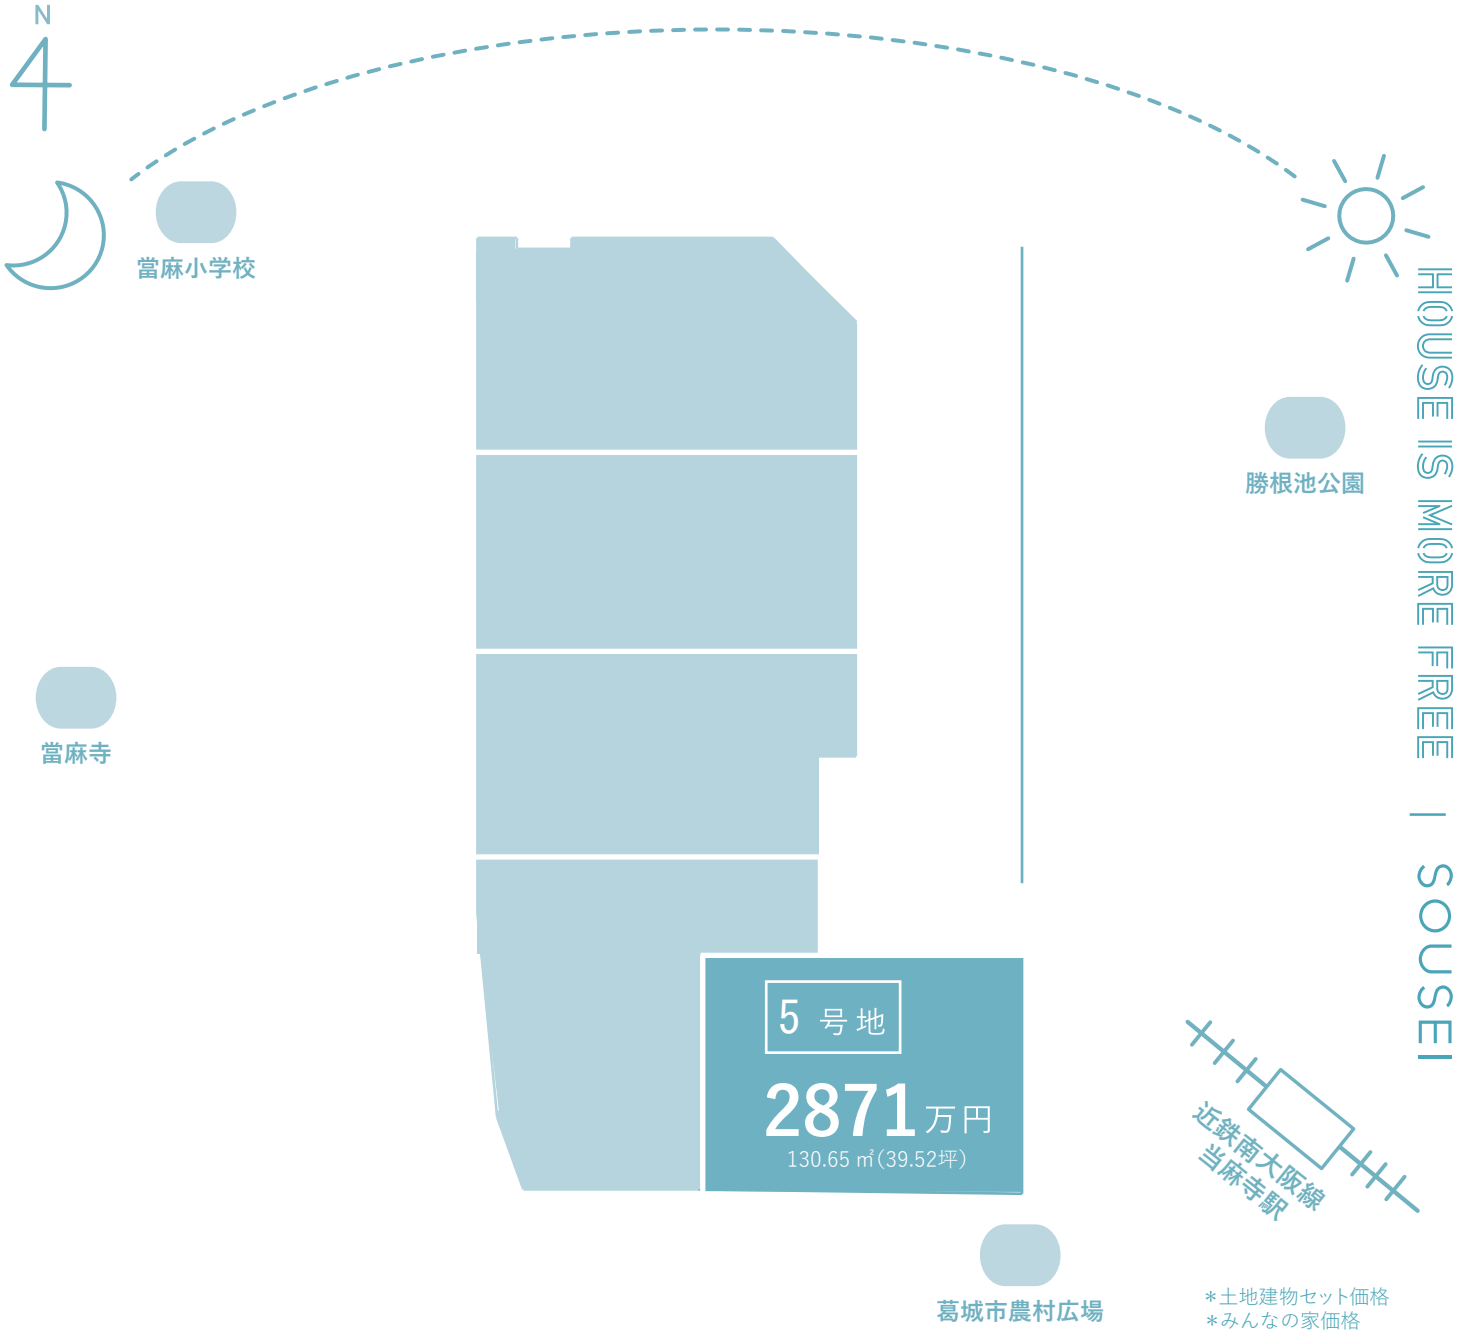

葛城市當麻で暮らす

豊かな緑にあふれた街

穏やかに流れるやすらぎの環境が魅力の街。

徒歩圏内にあるもの

- | | | |
|-----------------|------------------|----------------------|
| 当麻第1保育所…徒歩4分 | 当麻小学校附属幼稚園…徒歩14分 | 当麻小学校…徒歩15分 |
| 白鳳中学校…徒歩19分 | 葛城市役所当麻庁舎…徒歩19分 | 下村医院…徒歩6分 |
| オークワ 香芝南店…徒歩19分 | スマイル当麻店…徒歩2分 | ファミリーマート 葛城竹内店…徒歩13分 |

所在地／奈良県葛城市當麻

設備／都市ガス・公営水道・公共下水

交通／近鉄南大阪線 当麻寺駅より徒歩9分

當麻で暮らす

HOUSE IS MORE FREE | SOUSEI

物件概要

所在地／奈良県葛城市當麻

交通／近鉄南大阪線当麻寺駅：徒歩9分

地目／宅地

地域／第一種住居地域

道路／6.2m

私道負担／なし

建蔽率／60% 容積率／200%

敷地面積／130.65㎡ (39.52坪)

建物面積／みんなの家仕様 87.77㎡ (26.54坪)

構造／木造2階建て

水道分担金／209,520円 (検査料・ボックス代含む)

設備／都市ガス・公営水道・公共下水

販売区画数／1区画

取引態様／土地：仲介 建物：売主